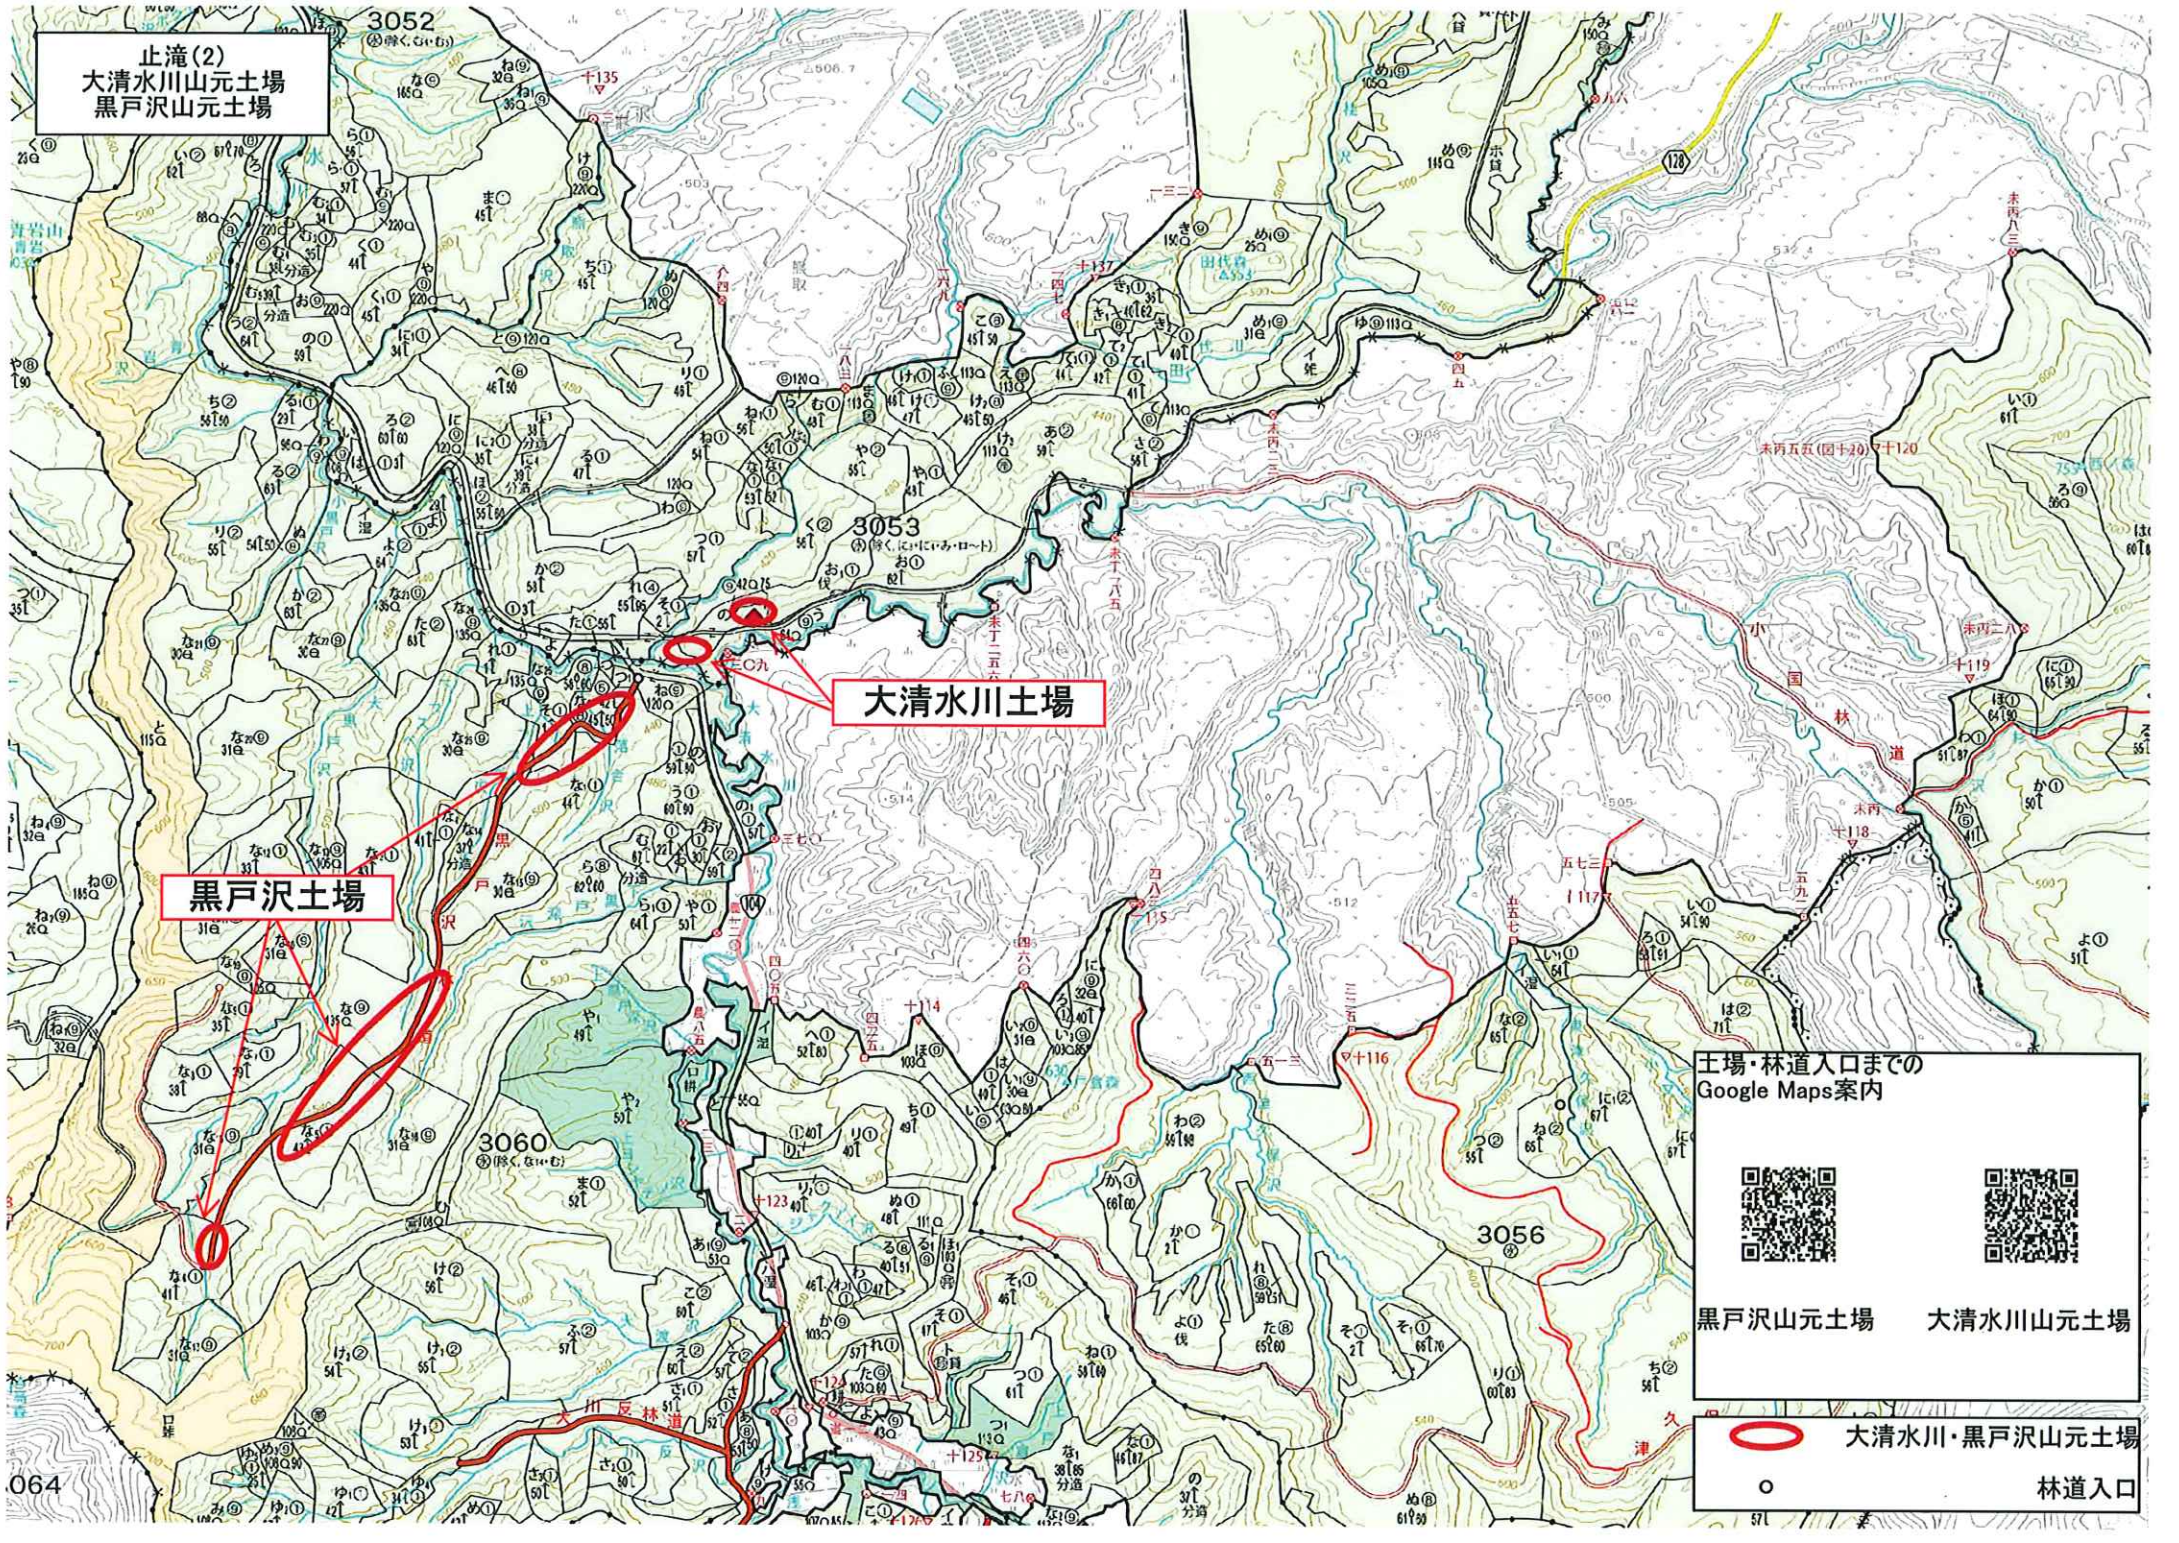

止滝(2)
大清水川山元土場
黒戸沢山元土場

大清水川土場

黒戸沢土場

土場・林道入口までの
Google Maps案内

黒戸沢山元土場

大清水川山元土場

○ 大清水川・黒戸沢山元土場
○ 林道入口